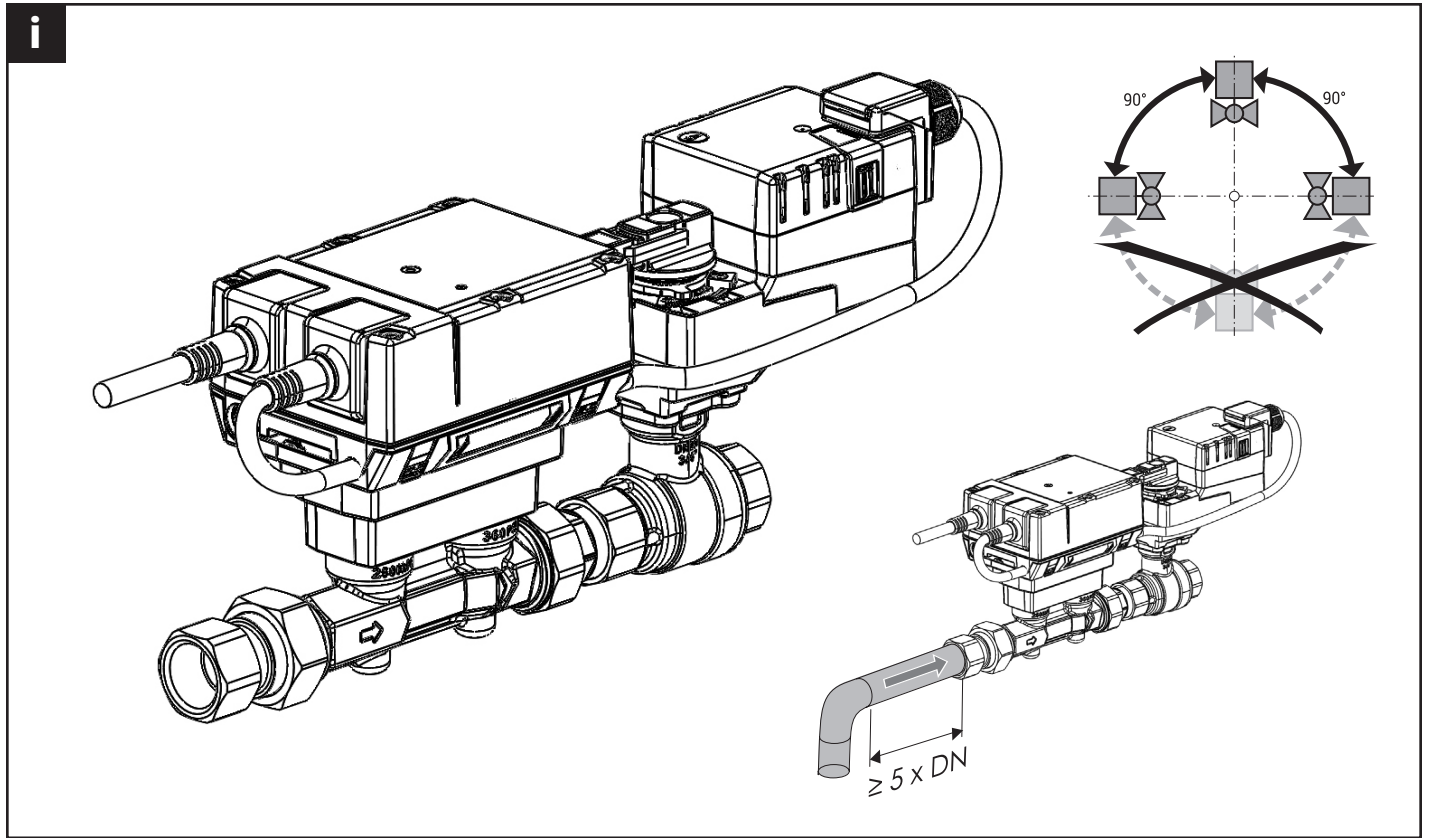

EPIV 4

EPIV 4

AC 24 V / DC 24 V

AC 24 V / DC 24 V

BACnet MS/TP / Modbus RTU

BACnet MS/TP / Modbus RTU / analog